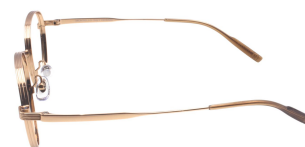

VARIAÇÕES DE COR

C1: Dourado

Dica: dê zoom nas imagens para ver os detalhes em alta qualidade.